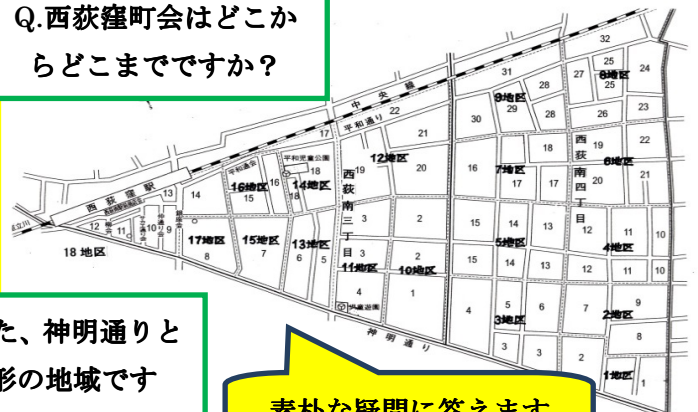

### 【西荻窪南駅前を美しくする会】

協賛・・・西荻窪駅南口(西荻窪銀座会・仲通り会・栄通り会・西荻窪駅前商店街)

平成 10 年頃まで、西荻窪駅南口の花壇のところには、周辺にごみが散らかっていました。心を痛めた主婦たちの話し合いから、花壇が作られ、以来花咲かせ隊として活動しています。

花植えや夏場に水をあげる  
お手伝い、大歓迎です。

Q.西荻窪町会はどこからどこまでですか？

A.西荻窪駅を基点とした、神明通りと線路に囲まれた三角形の地域です