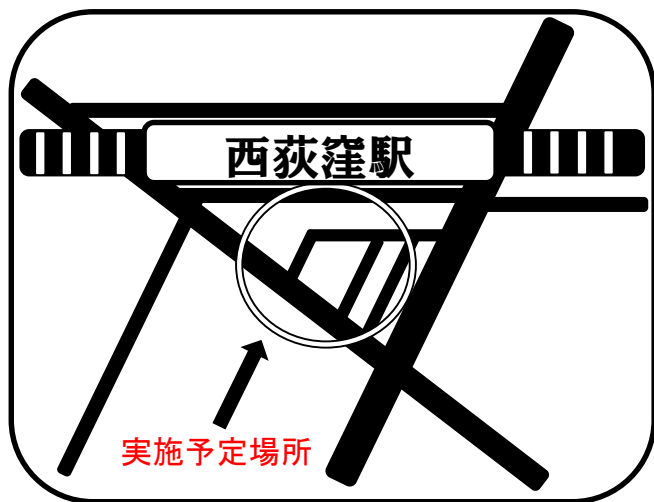

**場所** 西荻窪駅南口周辺

**問合** 荻窪消防署 警防課消防係  
予防課防火管理係  
杉並区桃井3-4-1  
TEL 03-3395-0119

**参加機関**

西荻窪町会 西荻窪商店会連合会 さかえ通り会 JR西荻窪駅  
柳小路通り飲食街 杉並区 荻窪警察署 荻窪消防団 荻窪消防署

高めよう！  
地域の防災力

荻窪消防署  
OGIKUBO FIRE STATION  
東京消防庁