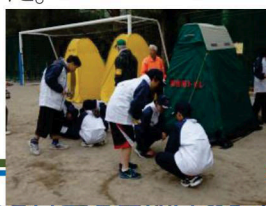

西荻窪町会だより

28号

発行：平成26年11月20日 西荻窪町会
ノロウイルスの感染数が多い季節です。お気を付けてください！

～平成26年11月8日(土)14時～
協議・報告事項(抜粋)

町会の役員会
がありました

- ① 西荻窪駅南口で消防訓練開催
 - ② 神明中学校震災救援所訓練
 - ③ 「防火のつどい」に参加 11月13日(木)
 - ④ 昼食会の打合せ 役割分担を決める。
 - ⑤ ホームページについて話し合う
- 今年度は関連団体との連携を深めるためにホームページをバージョンアップする予定です。

西荻窪平和児童遊園の整備

『みんなでつくる顔の見えるまちづくり西荻窪平和児童遊園を中心とした西荻窪地域絆づくり提案』を区に提出予定です。西荻窪平和児童遊園が地域の「絆づくり」の拠点となることをめざしています。

神明中学校震災救援所訓練

日時：11月8日(土)11時～ 場所：神明中学校
午前10時45分に首都直下型地震が発生し、杉並区役所で震度6弱を記録。各震災救援所に多数の被災者が避難してきたという想定で行いました。当日は神明中学校の引き取り訓練も兼ねて行われ、たくさんの中学生も参加し「頼もしい地域の力」であることを認識しました。2年間のお当番町会としての役割も終了することができました。ご協力ありがとうございました。