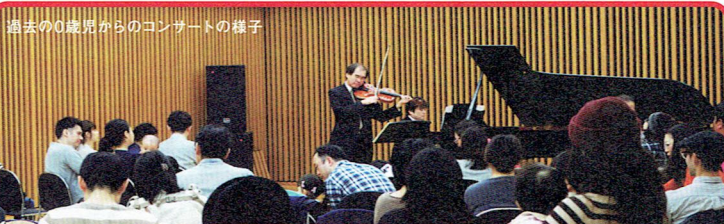

第3回 荻窪ユース・アンサンブル コンサート

後藤悠仁(指揮・指導)、尾池(伊藤)亜美(ヴァイオリン/コンサートミストレス・ソロ)

入場料[全席自由]: 2,000円

チケット取扱い: 杉並公会堂 ☎03-5347-4450(10時~19時・臨時休館日を除く毎日営業)

※未就学児の入場はご遠慮ください。

荻窪ユース・アンサンブル(OYE)は、これまでに荻窪音楽祭のフレッシュジュニア・コンサート(FJC)に出演したことがある子供達を中心に編成された合奏団です。

荻窪祝祭管弦楽団

11月9日(土) 19:00~

要整理券

杉並公会堂 大ホール

荻窪で聴くクラシック! オペラ&シンフォニー名曲シリーズ

荻窪祝祭管弦楽団 特別演奏会

後藤悠仁(指揮)、宮武佑果(コンサートミストレス)

●入場整理券は開場30分前より

杉並公会堂大ホールロビー(2F)にて配布します。

●詳しくは荻窪祝祭管弦楽団ホームページをご参照ください。(http://www.ofo.tokyo/)

※未就学児のご入場も可能ですが、他のお客さまへのご配慮をお願いします。

入場無料

11月10日(日) 10:00/12:00/13:30

完全予約制

杉並公会堂 グランサロン

0歳児からのコンサート