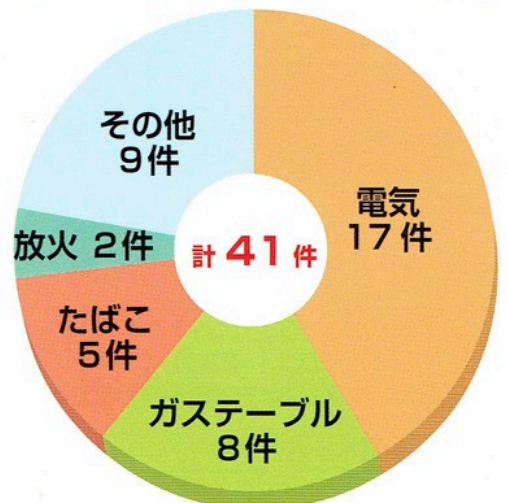

出火原因別火災件数

(平成31年1月1日から令和元年8月31日現在)