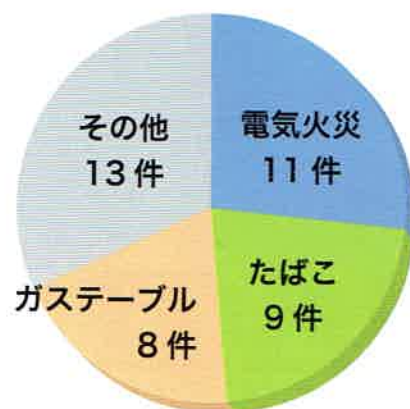

消防 広報 おぎくぼ

春の火災予防運動 令和3年3月1日(月)～3月7日(日)

No.160

東京消防庁防火標語

「もう一度 確認 安心 火の用心」

作者 菅野 珠加 さん

新型コロナウイルス感染防止対策 郵送による届け出に対応しています！

緊急事態宣言の発令に伴い、現在も提出書類の郵送による受付を実施しています！
手数料徴収が必要となる申請や証明事務を除く予防関係の届け出（104種）が郵送受け付け対象です。郵送による受付を希望する方は連絡先を記入し、記入漏れがないか必ず確認したあと、返信用封筒（必要な金額の切手を貼付）を同封して、管轄の消防署へ送ってください。

必要な提出部数等、不明な点は提出先消防署へお問い合わせください。

※東京消防庁ホームページでも確認できます！広報誌裏面QRコードからチェック！

令和2年中の火災件数 特に多い出火原因は・・・？

令和2年1月1日から同年12月31日までに荻窪消防署管内で発生した火災件数は41件でした。

中でも、たばこ、電気火災、ガステーブルが最も多い1年となりました。コロナ禍で在宅勤務や自粛生活が続く中、調理や喫煙する機会が普段より多くなり、例年よりも自宅で起こる火災は増加しています。