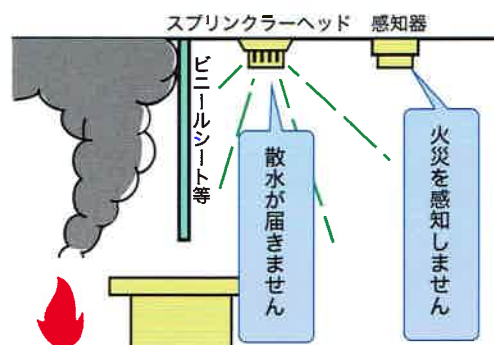

コンセント周りのお掃除はしていますか？

コンセントに埃が溜まると湿気により漏電し、火災が発生することがあります。こまめに乾いた布でふき取るようにしましょう！

古くなったテーブルタップは新しい物に努めて交換するようにしてくださいね。

ついていませんか？ 住宅用火災警報器！

住宅用火災警報器は、「もしも」の時に火災を早く知らせ、**命を守るために大変有効**です。自分や家族の命、大切な思い出など様々なものを守ってくれる設備です。

火災から大切な命を守ろう！

東京消防庁管内の火災による死者、その約9割が住宅火災で亡くなっています。中でも、特に多いのが65歳以上の高齢者。その割合は約7割にも及んでいます。住宅火災の被害を防ぐため、住宅用火災警報器(住警器)をつけましょう！

その住警器、いざという時に鳴りますか？

住警器は、経年による電子部品の劣化や電池切れなどで火災を感知しなくなったり、故障しやすくなったりすることがあります。

定期的に点検を行い、設置から10年を目安に住警器本体の交換をしましょう！

飛沫感染防止による ビニールシートの火災に注意！

新型コロナウイルス感染症の飛沫感染防止対策として、店舗や受付窓口などに透明のビニールシート等を設置する場合は以下の点に注意してください！

- ① 火気の近くを避ける。
- ② 熱を持つ照明器具の近くを避ける。
- ③ 消防用設備等の障害になっていないか確認する。

荻窪消防署からのお知らせ

みんなの街をあなたの力で守れます！ 消防団員募集中！

消防団は、それぞれの職業に就きながら、我が町を守るとい
う使命感のもと、自営業や会社員、さらには学生や主婦など
で組織されている消防機関です！

安全・安心な町づくりの実現に欠かせない存在です。
あなたも一緒に荻窪を守りませんか？

入団条件

18歳以上の健康な方、
荻窪消防署管内に居住、又は在勤在学している方

YouTube

東京消防庁公式チャンネル

チャンネル登録
お願いします!!

「東京消防庁公式アプリ」新登場!

みなさんが知りたい情報をいつでもどこでも、手軽に入手できる安全安心情報の提供ツールの登場です。消防・救急FAQやチャットボットを中心に、多様な機能を備え、利用者に合わせて利用できる消防アプリです。ぜひスマートフォン等にダウンロードしてご活用ください。アプリについて詳しくは東京消防庁ホームページをご覧ください。