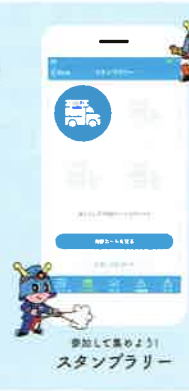

病院へ行く？  
救急車を呼ぶ？  
急な病気やけがで迷ったら  
**東京版 救急受診ガイド**

東京消防庁ホームページで提供中

携帯電話用

スマートフォン用

電話でのご相談は **東京消防庁救急相談センター #7119**

東京消防庁公式アプリ  
Tokyo Fire  
Department Official App

あなたの知らないをキータが得意  
チャットボット

消防施設やイベント情報も一目でわかる  
マップ