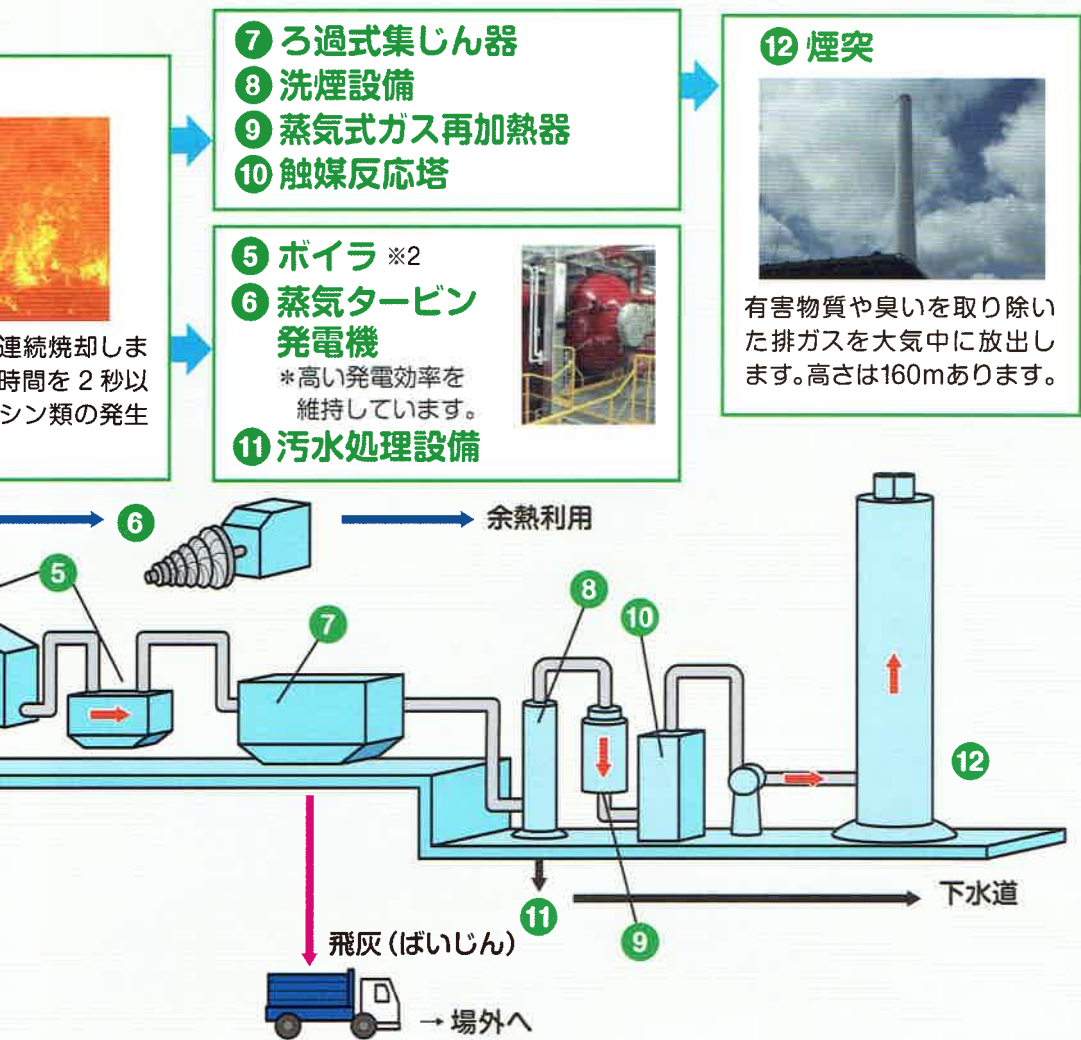

杉並清掃工場ができるまで

高度経済成長期のごみ量の急増により清掃工場の必要性が高まり、杉並区においても、東京都が昭和41年に高井戸地区に清掃工場を建設すると突然発表しました。これに地域住民が反対し訴訟となり、清掃工場の建設はなかなか進みませんでした。9年に及ぶ対話と交渉により、昭和49年反対派と東京都が和解し、昭和57年、当時最新鋭の設備等を備えた工場が建設されました。一連の運動は、公共施設建設における住民参加の先駆けとなるとともに、区民のごみに対する意識を変化させました。

平成29年に建て替えられた二代目の清掃工場は、「地域にとけ込み、

現在の杉並清掃工場 ※5

清掃工場建設反対運動

ウォーキングロード

信頼される清掃工場」を目指し、建物屋上・壁面等の緑化を行うとともに、地元から要望のあったウォーキングロードが整備され、高井戸の景観との調和が図られています。

、埋立処分量の削減に繋がっています。また、焼却灰をセメントの原料として有効活用し、地球温暖化防止にも取り組んでいます。焼却炉は、計画的な

中央制御室 ※3

24時間、工場内の機械を監視し、コントロールしています。

焼却熱を利用した環境学習施設「あし湯」※4

工場敷地内のアンネ・フランクのバラ

東京ごみ戦争歴史みらい館

杉並清掃工場には、工場建設の歴史を紹介する資料室「東京ごみ戦争歴史みらい館」が併設されており、東京ごみ戦争の背景や旧工場が建設されるまでの経緯などを相関的に学習することができます。

杉並清掃工場では、ごみ処理の工程をガラス越しに見ることができる工場見学も行っていきます。(土・日・祝日・年末年始・定期点検補修工事期間を除く)