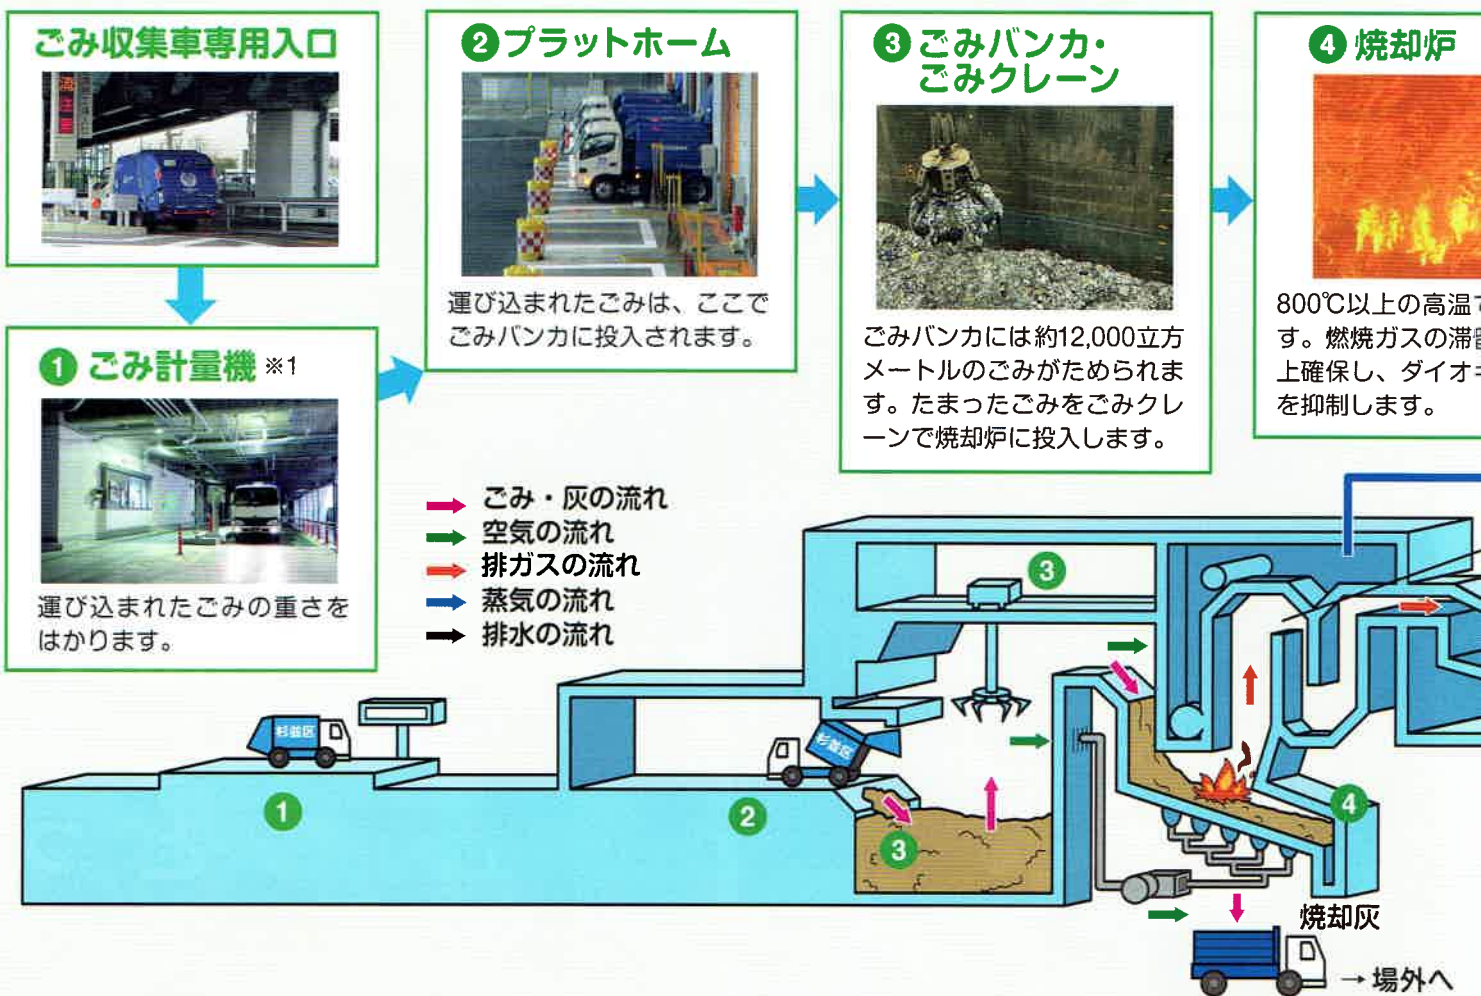

年4回(6・9・12・3月)各5日発行

杉並清掃工場って
どんなところ?

高井戸駅近くにそびえ立つ、
白い煙突が印象的な杉並清掃工場
みなさんの家から排出された可燃ごみを焼却
しています。
杉並清掃工場は、どんなところでしょうか。
一緒に見てみましょう。

案内図

京王井の頭線、関東バス「高井戸駅」下車、徒歩5分
住所：高井戸東3丁目7番6号 電話：03-3334-5301

杉並清掃工場のしくみ

清掃工場では収集した可燃ごみを焼却処理しています。焼却によりごみの容積は約20分の1に減少して資源化したり、焼却により発生する熱エネルギーを回収して、発電や熱供給(高井戸市民プールなど)の停止を除き24時間稼働しています。可燃ごみがどのように処理されているのか見てみましょう。

杉並清掃工場ができるまで

高度経済成長期のごみ量の急増により清掃工場の必要性が高まり、杉並区においても、東京都が昭和41年に高井戸地区に清掃工場を建設すると突然発表しました。これに地域住民が反対し訴訟となり、清掃工場の建設はなかなか進みませんでした。9年に及ぶ対話と交渉により、昭和49年反対派と東京都が和解し、昭和57年、当時最新鋭の設備等を備えた工場が建設されました。一連の運動は、公共施設建設における住民参加の先駆けとなるとともに、区民のごみに対する意識を変化させました。

平成29年に建て替えられた二代目の清掃工場は、「地域にとけ込み、

現在の杉並清掃工場 ※5

清掃工場建設反対運動

ウォーキングロード

信頼される清掃工場」を目指し、建物屋上・壁面等の緑化を行うとともに、地元から要望のあったウォーキングロードが整備され、高井戸の景観との調和が図られています。

、埋立処分量の削減に繋がっています。また、焼却灰をセメントの原料として有効活用し、地球温暖化防止にも取り組んでいます。焼却炉は、計画的な

中央制御室 ※3

24時間、工場内の機械を監視し、コントロールしています。

焼却熱を利用した環境学習施設「あし湯」※4

工場敷地内のアンネ・フランクのバラ

東京ごみ戦争歴史みらい館

杉並清掃工場には、工場建設の歴史を紹介する資料室「東京ごみ戦争歴史みらい館」が併設されており、東京ごみ戦争の背景や旧工場が建設されるまでの経緯などを相関的に学習することができます。

杉並清掃工場では、ごみ処理の工程をガラス越しに見ることができる工場見学も行っていきます。(土・日・祝日・年末年始・定期点検補修工事期間を除く)