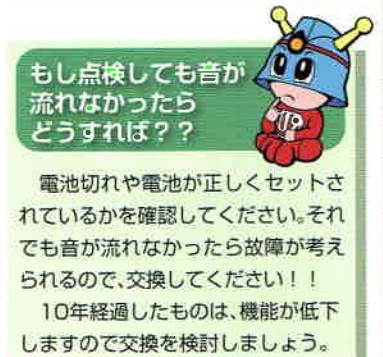

消防 広報 おぎくぼ

秋の火災予防運動 令和4年11月9日(水)～11月15日(火)

No.164

火災多発期に
備えて
日々訓練！

東京消防庁防火標語

「もう一度 確認 安心 火の用心」

作者 菅野 珠加 さん (江戸川区在住)

発行：荻窪火災予防協会・荻窪危険物災害防止会・荻窪防火防災協会
監修：荻窪消防署

住宅用火災警報器の 電池切れ・不具合の通報が増えています！

ついでいますか？ 住宅用火災警報器！

住宅用火災警報器の設置は義務です！

東京消防庁の管内(島しょ地域と稲城市を除く東京都全域)では、火災予防条例により、平成22年4月1日からすべての住宅に設置が義務付けられました。

まだ設置されていない住宅には、早急に設置が必要です。

※配布事業の対象になりますので荻窪消防署住宅防火担当係までご相談ください。

全ての居室、台所、階段に設置しましょう！！

鳴りますか？住宅用火災警報器！ ～住宅用火災警報器管理のポイント！！～

- ①定期的に機器本体の清掃をし
ましよう。 ②定期的に作動状態の点検
をしましょう。

- ③音声の流れれば点検完了！

普通救命講習を 受けよう！

荻窪消防署では、定期的に普通救命講習(3時間)を開催しています。お時間のある方はぜひ、応募して参加してみてください。

※事前予約が必要です。詳しくは荻窪消防署救急係までお問い合わせください。